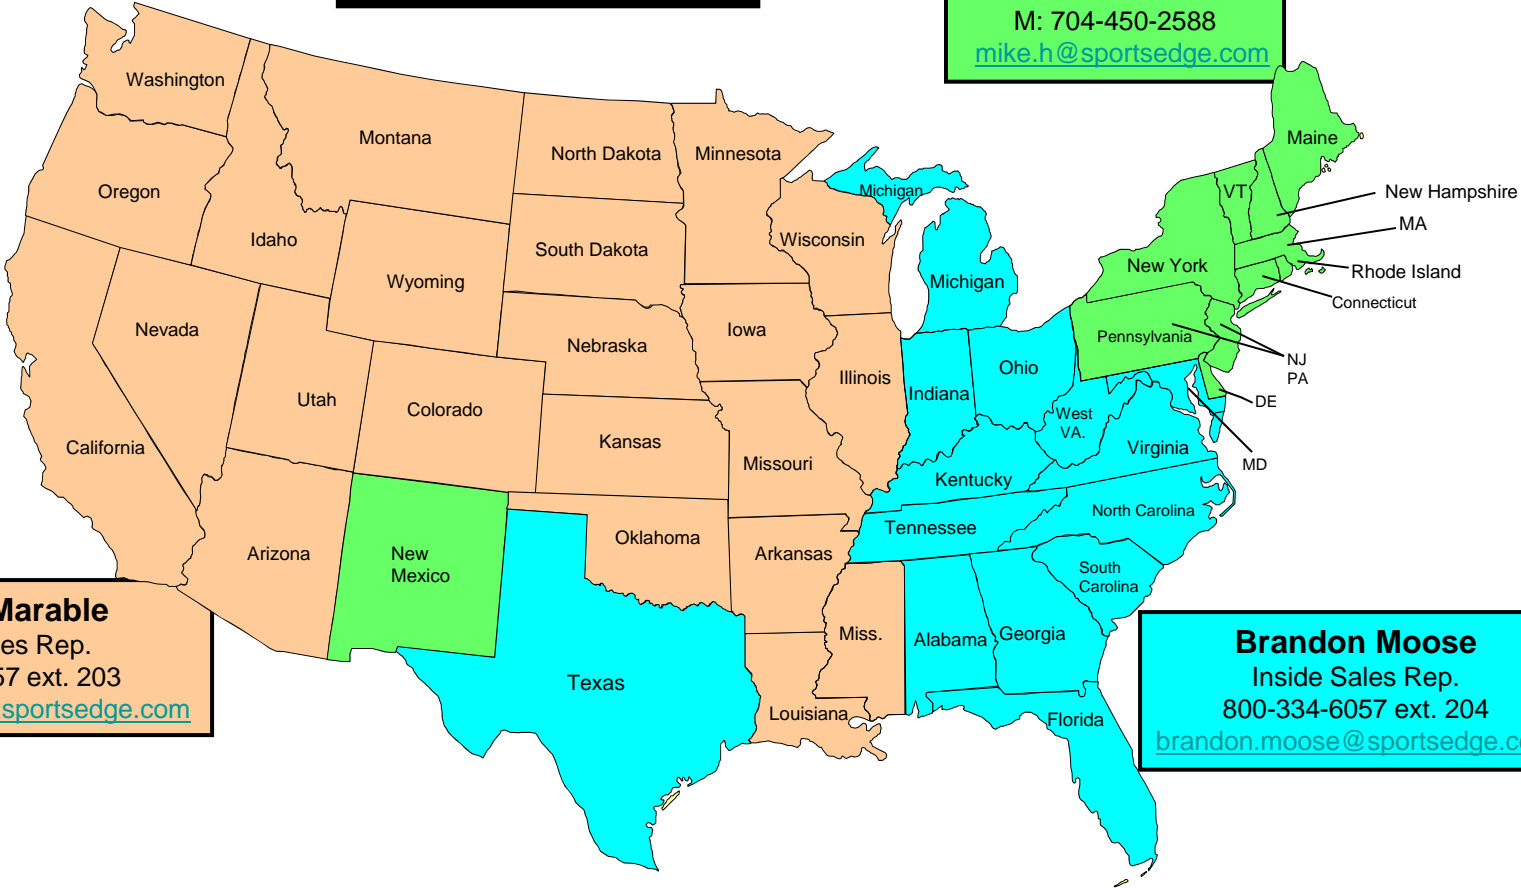

**CANADA:**  
**Mike Hartness**  
 Inside Sales Manager  
 PH: 800-334-6057 ext. 201  
[mike.h@sportsedge.com](mailto:mike.h@sportsedge.com)

**Mike Hartness**  
 Inside Sales Manager  
 800-334-6057 ext. 201  
 M: 704-450-2588  
[mike.h@sportsedge.com](mailto:mike.h@sportsedge.com)